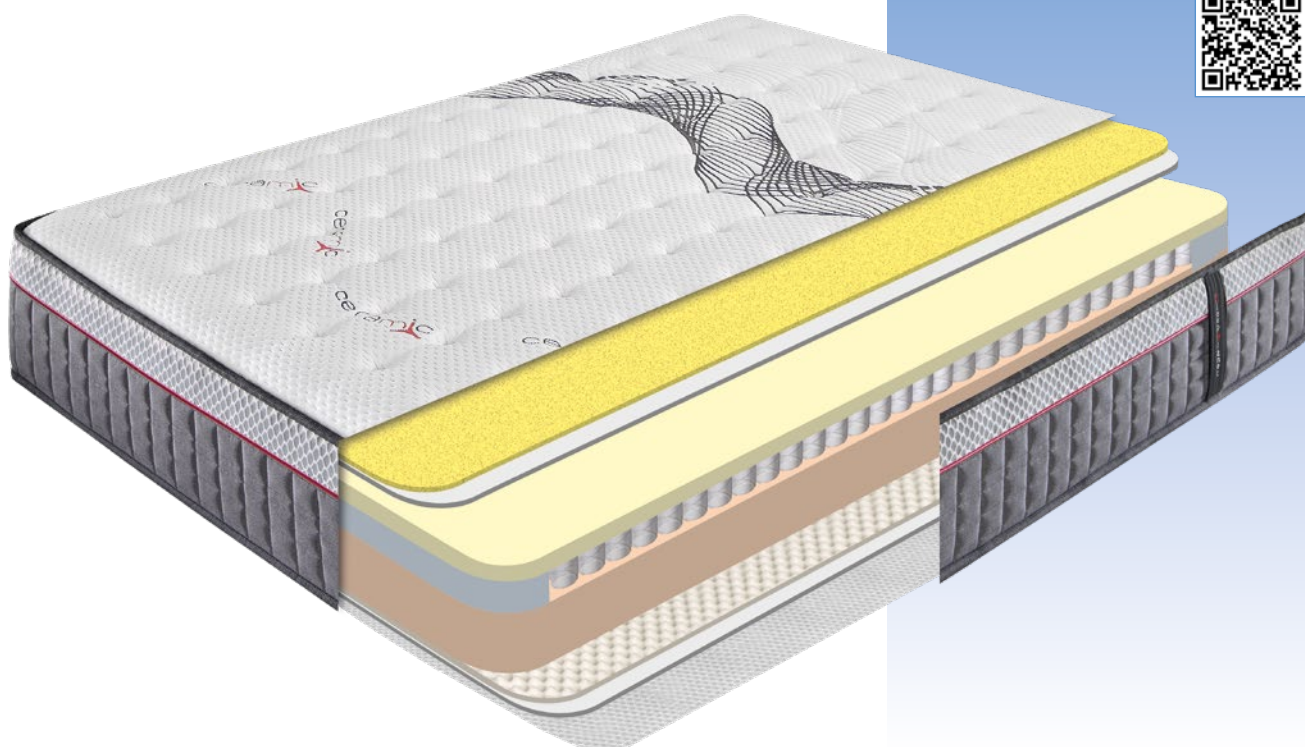

Therapy Sport

SleepPlanet®
by Hilting Anders

TAPA SUPERIOR

- TEJIDO STRECH CERAMIC
- AIR VISCO
- SOFT FOAM

NÚCLEO

- VISCO
- POCKET TOP SPRING + BOX
- FOAM HIGH DENSITY

TAPA INFERIOR

- PROFILED FOAM
- FIBER SOFT
- TEJIDO 3D HYDROAIR

PLATABANDA

- ASAS TEJIDAS A MANO
- TEJIDO 3D
- TEJIDO MICROFIBRA
- FIBER SOFT

RECUPERACIÓN

ERGOFORM PLUS

HYBRID SYSTEM

TOP SPRING ENSACADO

AIR VISCO

TEJIDO INTENSE STRECH 100% PES

Cuidado y descanso unidos: excelente confort, con AirVisco, viscoelástica de poro abierto de altísima transpiración lo que facilita un ambiente seco y sano.

Adaptación Natural: Perfecta adaptación gracias a su núcleo Foam High Density, que proporciona un reposo saludable al estar en contacto con los elementos naturales capaces de reducir el grado de estrés y de alta transpiración gracias a sus micro-células obtenidas con la aportación de aceites naturales esenciales.

Sensaciones

Tejido de última generación con hilos BioCerámicos cuya propiedad es reflejar la radiación infrarroja emitida por el cuerpo humano devolviéndola al mismo, esta energía es utilizada en el campo de la medicina para mejorar la salud y prevenir enfermedades. Una noche de sueño equivale a permanecer más de 10 minutos bajo una lámpara infrarroja de 150w utilizadas en clínicas de fisioterapia. Este tejido supone una recuperación del cuerpo así como beneficios en una mejor Vasodilatación, mejora de la termorregulación corporal, de gran utilidad para el tratamiento de dolores crónicos e hipercolesterolemia, para aumentar los niveles de colágeno, y elastina de la piel siendo adecuada en el tratamiento de piel envejecida, mejorando su textura, suavidad y elasticidad.