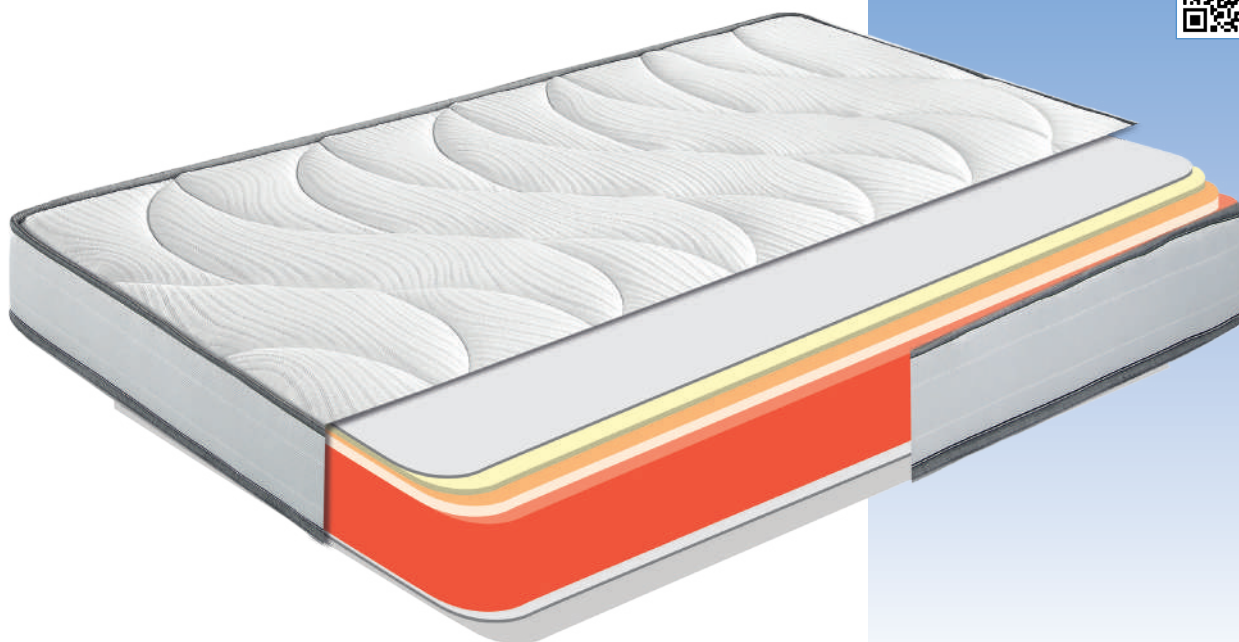

## TAPA SUPERIOR

- TEJIDO STRECH
- FIBERSOFT
- VISCO
- FOAM

## TAPA INFERIOR

- FIBERSOFT
- TEJIDO 3D

## PLATABANDA

- TEJIDO 3D ACTIDRY
- CAPITONÉ CENTRAL

VISCOELÁSTICA

ERGOFORM

INDEPENDENCIA DE PESO

ANATÓMICO

TEJIDO 3D

TEJIDO STRECH 100% PES

Su capa Viscoelástica y fibra dan una primera sensación de acogida y comodidad, su núcleo firme mantiene el cuerpo en superficie en una posición óptima para el descanso.

Q  
Quality