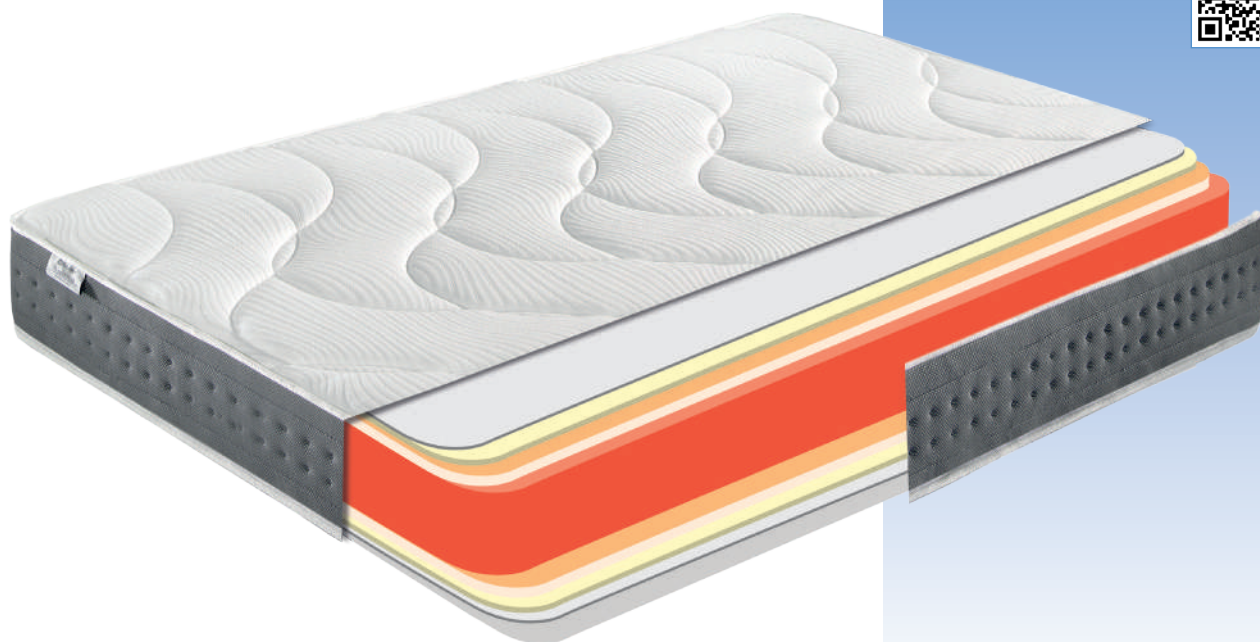

Berni 19

SleepPlanet[®]
by Hilting Anders

Ergo Plus

TAPA SUPERIOR

- TEJIDO STRECH
- FIBERSOFT
- VISCO
- FOAM

NÚCLEO

- ERGOFORM

TAPA INFERIOR

- FOAM
- VISCO
- FIBERSOFT
- TEJIDO STRECH

PLATABANDA

- TEJIDO 3D ACTIDRY
- CAPITONÉ CENTRAL

VISCOELÁSTICA
2 CARAS

ERGOFORM

INDEPENDENCIA
DE PESO

ANATÓMICO

TEJIDO 3D

Sensaciones

Tejido elástico en todas las direcciones. Al no ejercer resistencia a la presión del cuerpo se adapta perfectamente al núcleo, potenciando sus características, con materiales diseñados para un óptimo descanso.

Su capa Viscoelástica y fibra dan una primera sensación de acogida y comodidad, su núcleo firme mantiene el cuerpo en superficie en una posición óptima para el descanso.

Q
Quality